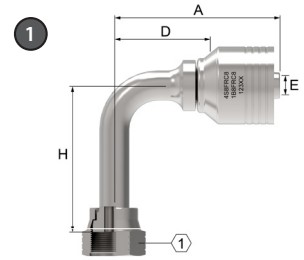

Spiral – 4S and 6S series

FRC

Female ORS swivel (90° elbow - long drop)

PART 1 4S part #	HOSE SIZE INFO				DIMENSIONS								
	Terminal End Hose Size	DN	Hose size	Thread	A		D		EØ		H		1 in
					mm	in	mm	in	mm	in	mm	in	in
4SA10FRC12	-10	19	-12	1	91,5	3.60	55,3	2.18	14,2	0.56	70,0	2.76	1 1/8
4SA12FRC12	-12	19	-12	1 3/16	104,4	4.11	68,0	2.68	14,2	0.56	96,0	3.78	1 3/8
4SA16FRC12	-16	19	-12	1 7/16	117,1	4.61	80,9	3.19	14,2	0.56	114,0	4.49	1 5/8
4SA16FRC16	-16	25	-16	1 7/16	112,8	4.44	73,0	2.87	19,2	0.76	114,0	4.49	1 5/8
4SA20FRC20	-20	31	-20	1 11/16	152,9	6.02	97,9	3.85	25,2	0.99	129,0	5.08	1 7/8
4SA24FRC20	-24	31	-20	2	152,9	6.02	97,9	3.85	25,2	0.99	141,0	5.55	2 1/4
4SA24FRC24	-24	38	-24	2	152,9	6.02	97,9	3.85	25,2	0.99	141,0	5.55	2 1/4