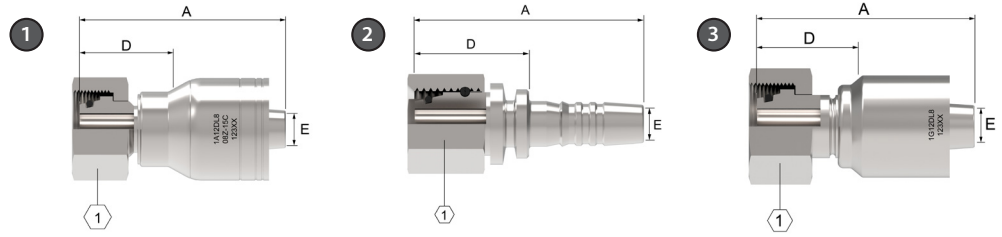

Braided series

DL

DKO female swivel, light duty

PART			HOSE SIZE INFO			DIMENSIONS							
1	2	3	Thd.	Tube O.D.	Hose size	A		D		EØ		1	
1A part #	Nipple part #	OTC part #				mm	in	mm	in	mm	in	mm	in
1A5DL4	1S5DL4	1G5DL4	M12 x 1.5	6	-04	48,0	1.89	24,6	0.97	4,2	0.16	17,0	0.67
1A6DL4	S6DL4	1G6DL4	M14 x 1.5	8	-04	46,0	1.81	22,6	0.89	4,2	0.16	17,0	0.67
1A8DL4	1S8DL4	—	M16 x 1.5	10	-04	48,3	1.90	24,9	0.98	4,3	0.17	19,0	0.75
1A8DL6	1S8DL6	1G8DL6	M16 x 1.5	10	-06	56,9	2.24	31,6	1.24	6,7	0.26	19,0	0.75
1A10DL6	1S10DL6	1G10DL6	M18 x 1.5	12	-06	51,2	2.01	25,9	1.02	6,7	0.26	22,0	0.87
1A12DL8	1S12DL8	1G12DL8	M22 x 1.5	15	-08	58,3	2.29	28,6	1.12	9,6	0.38	27,0	1.06
1A16DL10	1S16DL10	1G16DL10	M26 x 1.5	18	-10	59,2	2.33	29,8	1.17	12,8	0.50	32,0	1.26
1A20DL12	1S20DL12	1G20DL12	M30 x 2	22	-12	62,5	2.46	32,3	1.27	15,5	0.61	36,0	1.42
1A25DL16	1S25DL16	1G25DL16	M36 x 2	28	-16	68,2	2.68	33,8	1.33	20,7	0.81	41,0	1.61
1A32DL20	1S32DL20	1G32DL20	M45 x 2	35	-20	83,7	3.29	39,7	1.56	26,6	1.05	50,0	1.97
1A40DL24	1S40DL24	1G40DL24	M52 x 2	42	-24	87,2	3.43	40,9	1.61	32,0	1.26	60,0	2.36