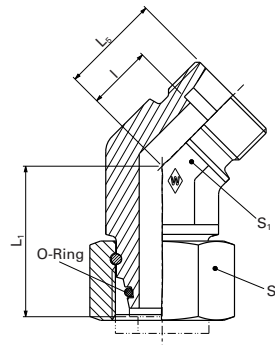

## EWSD 45 ...

F

System nuts for supplementing the stud  
(for technical data, see part D of this catalog)

Series	PN bar (psi)	Tube outer diameter	Model	Art. no.	System nuts for supplementing the stud (for technical data, see part D of this catalog)	
					Stud EWSD 45 ...	WALRING W-R ... VI
L	500 (7252)	6	EWSD 45 6 L	WAL625761	WAL624607	WAL625940
		8	EWSD 45 8 L	WAL625762	WAL624608	WAL625941
		10	EWSD 45 10 L	WAL625763	WAL624609	WAL625942
	400 (5801)	12	EWSD 45 12 L	WAL625764	WAL624610	WAL625943
		15	EWSD 45 15 L	WAL625765	WAL624611	WAL625944
		18	EWSD 45 18 L	WAL625766	WAL624612	WAL625945
		22	EWSD 45 22 L	WAL625767	WAL624613	WAL625946
	250 (3626)	28	EWSD 45 28 L	WAL625768	WAL624614	WAL625947
		35	EWSD 45 35 L	WAL625769	WAL624615	WAL625948
		42	EWSD 45 42 L	WAL625770	WAL624616	WAL625949
6		EWSD 45 6 S	WAL625771	WAL624617	WAL625950	
S	800 (11603)	8	EWSD 45 8 S	WAL625772	WAL624618	WAL625951
		10	EWSD 45 10 S	WAL625773	WAL624619	WAL625952
		12	EWSD 45 12 S	WAL625774	WAL624620	WAL625953
	630 (9137)	16	EWSD 45 16 S	WAL625775	WAL624621	WAL625954
		20	EWSD 45 20 S	WAL625776	WAL624622	WAL625955
	420 (6091)	25	EWSD 45 25 S	WAL625777	WAL624623	WAL625956
		30	EWSD 45 30 S	WAL625778	WAL624624	WAL625957
	400 (5801)	38	EWSD 45 38 S	WAL625779	WAL624625	WAL625958