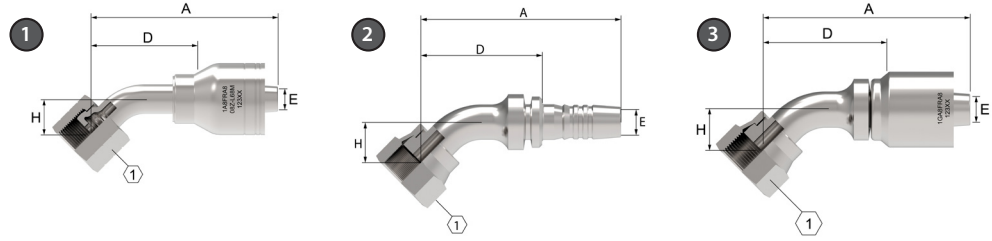

Braided series

FRA

Female ORS swivel 45° elbow

PART			HOSE SIZE INFO		DIMENSIONS								
①	②	③	Thd.	Hose size	A		D		EØ		H		①
1A part #	Nipple part #	OTC part #			mm	in	mm	in	mm	in	mm	in	in
1AA4FRA4	1SA4FRA4	1GA4FRA4	9/16-18	-04	53,8	2.12	30,4	1.20	4,2	0.17	10,4	0.41	11/16
1AA6FRA4	1SA6FRA4	1GA6FRA4	11/16-16	-04	58,4	2.30	35,1	1.38	4,3	0.17	10,9	0.43	13/16
1AA4FRA6	1SA4FRA6	1GA4FRA6	9/16-18	-06	58,4	2.30	33,0	1.30	4,3	0.17	10,4	0.41	11/16
1AA6FRA6	1SA6FRA6	1GA6FRA6	11/16-16	-06	61,7	2.43	36,3	1.43	6,6	0.26	10,9	0.43	13/16
1AA8FRA6	1SA8FRA6	1GA8FRA6	13/16-16	-06	69,6	2.74	44,2	1.74	6,6	0.26	15,0	0.59	15/16
1AA6FRA8	1SA6FRA8	—	11/16-16	-08	67,3	2.65	37,6	1.48	6,6	0.26	10,9	0.43	13/16
1AA8FRA8	1SA8FRA8	1GA8FRA8	13/16-16	-08	74,5	2.93	45,5	1.79	9,1	0.36	15,0	0.59	15/16
1AA10FRA8	1SA10FRA8	1GA10FRA8	1-14	-08	80,8	3.18	51,1	2.01	9,7	0.38	16,5	0.65	1 1/8
1AA12FRA8	1SA12FRA8	1GA12FRA8	1 3/16-12	-08	89,2	3.51	59,4	2.34	9,7	0.38	21,1	0.83	1 3/8
1AA10FRA10	1SA10FRA10	1GA10FRA10	1-14	-10	77,5	3.05	51,3	2.02	11,4	0.45	16,5	0.65	1 1/8
1AA12FRA10	1SA12FRA10	—	1 3/16-12	-10	89,4	3.52	59,9	2.36	12,7	0.50	21,1	0.83	1 3/8
1AA10FRA12	1SA10FRA12	—	1-14	-12	78,5	3.09	51,8	2.04	11,4	0.45	16,5	0.65	1 1/8
1AA12FRA12	1SA12FRA12	1GA12FRA12	1 3/16-12	-12	90,7	3.57	60,5	2.38	14,0	0.55	21,1	0.83	1 3/8
1AA16FRA12	1SA16FRA12	1GA16FRA12	1 7/16-12	-12	102,6	4.04	72,4	2.85	15,5	0.61	23,9	0.94	1 5/8
1AA12FRA16	1SA12FRA16	—	1 3/16-12	-16	94,5	3.72	60,9	2.40	14,0	0.55	21,1	0.83	1 3/8
1AA16FRA16	1SA16FRA16	1GA16FRA16	1 7/16-12	-16	107,4	4.23	73,1	2.88	20,6	0.81	23,9	0.94	1 5/8
1AA20FRA16	1SA20FRA16	—	1 11/16-12	-16	117,3	4.62	83,8	3.30	20,7	0.81	25,4	1.00	1 7/8
1AA20FRA20	1SA20FRA20	1GA20FRA20	1 11/16-12	-20	129,5	5.10	85,6	3.37	25,7	1.02	25,4	1.00	1 7/8
1AA24FRA20	1SA24FRA20	1GA24FRA20	2-12	-20	139,4	5.49	95,5	3.76	25,7	1.01	27,2	1.07	2 1/4
1AA24FRA24	1SA24FRA24	1GA24FRA24	2-12	-24	115,3	4.54	68,8	2.71	32,0	1.26	27,2	1.07	2 1/4