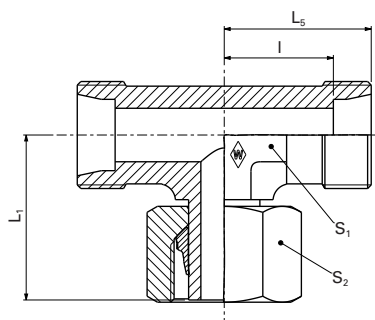

### P-ETS ... -SV-1.4571

F

System nuts for supplementing the stud  
(for technical data, see part D of this catalog)

Series	PN bar (psi)	Tube outer diameter	Model	kg/ 100 pc.	Art. no.	Stud	System nuts for supplementing the stud		
						P-ETS ... -SV	Stainless steel (1.4571) P-ETS ...-SV VI -1.4571	WALRING W-R ... VI	WALFORM WF-M ... VI
L	500 (7252)	6	P-ETS 6 L-SV	3.5	WAL602686	WAL621235	WAL624607	WAL625940	WAL625980
		8	P-ETS 8 L-SV	5	WAL374929	WAL621236	WAL624608	WAL625941	WAL625981
		10	P-ETS 10 L-SV	6.5	WAL602662	WAL620654	WAL624609	WAL625942	WAL625982
	400 (5801)	12	P-ETS 12 L-SV	8.5	WAL602431	WAL620333	WAL624610	WAL625943	WAL625983
		15	P-ETS 15 L-SV	15	WAL602597	WAL621237	WAL624611	WAL625944	WAL625984
		18	P-ETS 18 L-SV	19	WAL602687	WAL621238	WAL624612	WAL625945	WAL625985
	250 (3626)	22	P-ETS 22 L-SV	28	WAL602688	WAL621239	WAL624613	WAL625946	WAL625986
		28	P-ETS 28 L-SV	42.5	WAL374930	WAL621240	WAL624614	WAL625947	WAL625987
S	800 (11603)	6	P-ETS 6 S-SV	5.3	WAL604060	WAL621243	WAL624617	WAL625950	WAL625990
		8	P-ETS 8 S-SV	7.5	WAL602689	WAL621244	WAL624618	WAL625951	WAL625991
		10	P-ETS 10 S-SV	10.2	WAL602912	WAL621245	WAL624619	WAL625952	WAL625992
	630 (9137)	12	P-ETS 12 S-SV	13.5	WAL602907	WAL621246	WAL624620	WAL625953	WAL625993
		14	P-ETS 14 S-SV	17	WAL615559	WAL621247			
		16	P-ETS 16 S-SV	24	WAL604098	WAL621248	WAL624621	WAL625954	WAL625994

**⚠ Caution:** The pressure specifications refer to the steel version. For the stainless steel version (1.4571), please refer to the pressure specifications on page B5.

Special parts are available on request.